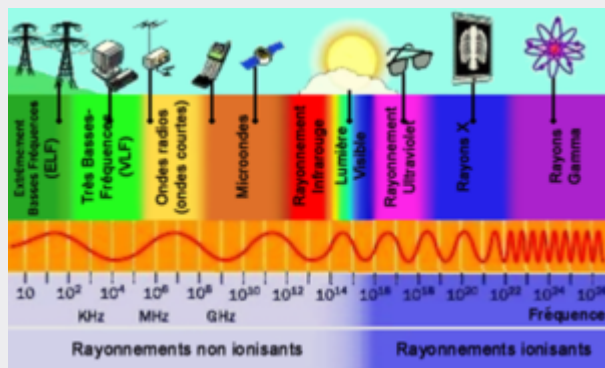

Complément à l'arc-en-ciel invisible

Complément à l'article « L'arc-en-ciel invisible – Une histoire de l'électricité et de la Vie », cette vidéo résume une hypothèse (très ?) probable sur la cause principale des grandes épidémies « virales » depuis deux siècles.

<https://www.youtube.com/watch?v=GyRb7S9HEBs>

Voir aussi le dossier 5G et ondes pulsées.