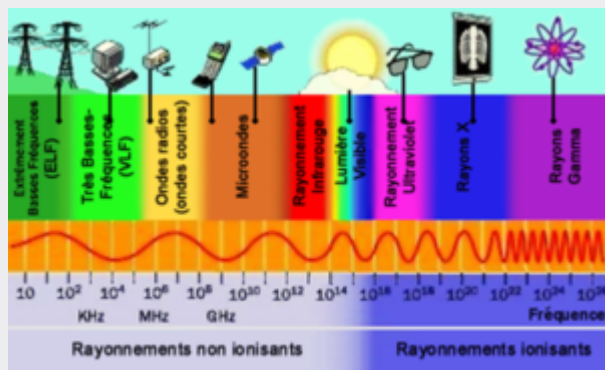

Complément à l'arc-en-ciel invisible

Complément à l'article « L'arc-en-ciel invisible – Une histoire de l'électricité et de la Vie », cette vidéo résume une hypothèse (très ?) probable sur la cause principale des grandes épidémies « virales » depuis deux siècles.

<https://www.youtube.com/watch?v=GyRb7S9HEBs>

Voir aussi le dossier 5G et ondes pulsées.